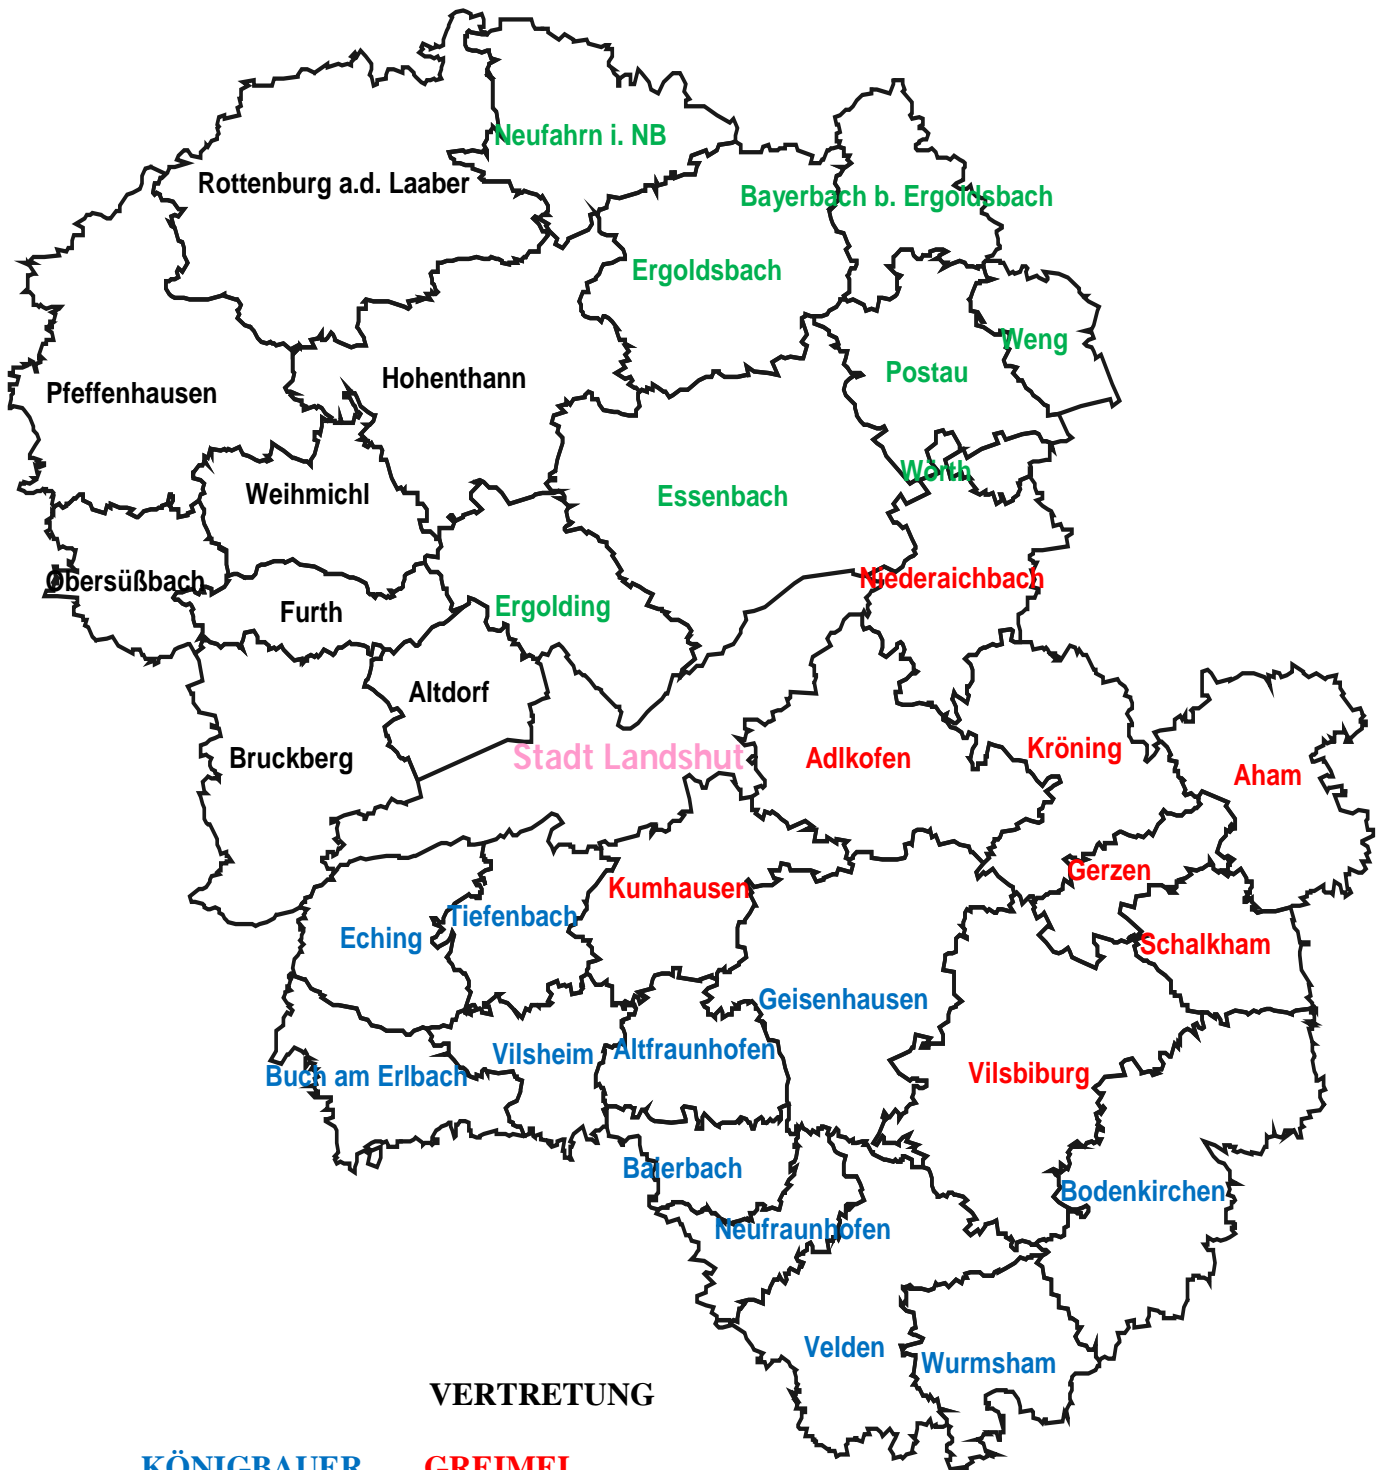

Gebietsaufteilung LÜ LRA Landshut – Stand: 01.09.2016

VERTRETUNG

KÖNIGBAUER
GREIMEL
BÖRNER
JESSENSKY

GREIMEL
KÖNIGBAUER
JESSENSKY
BÖRNER