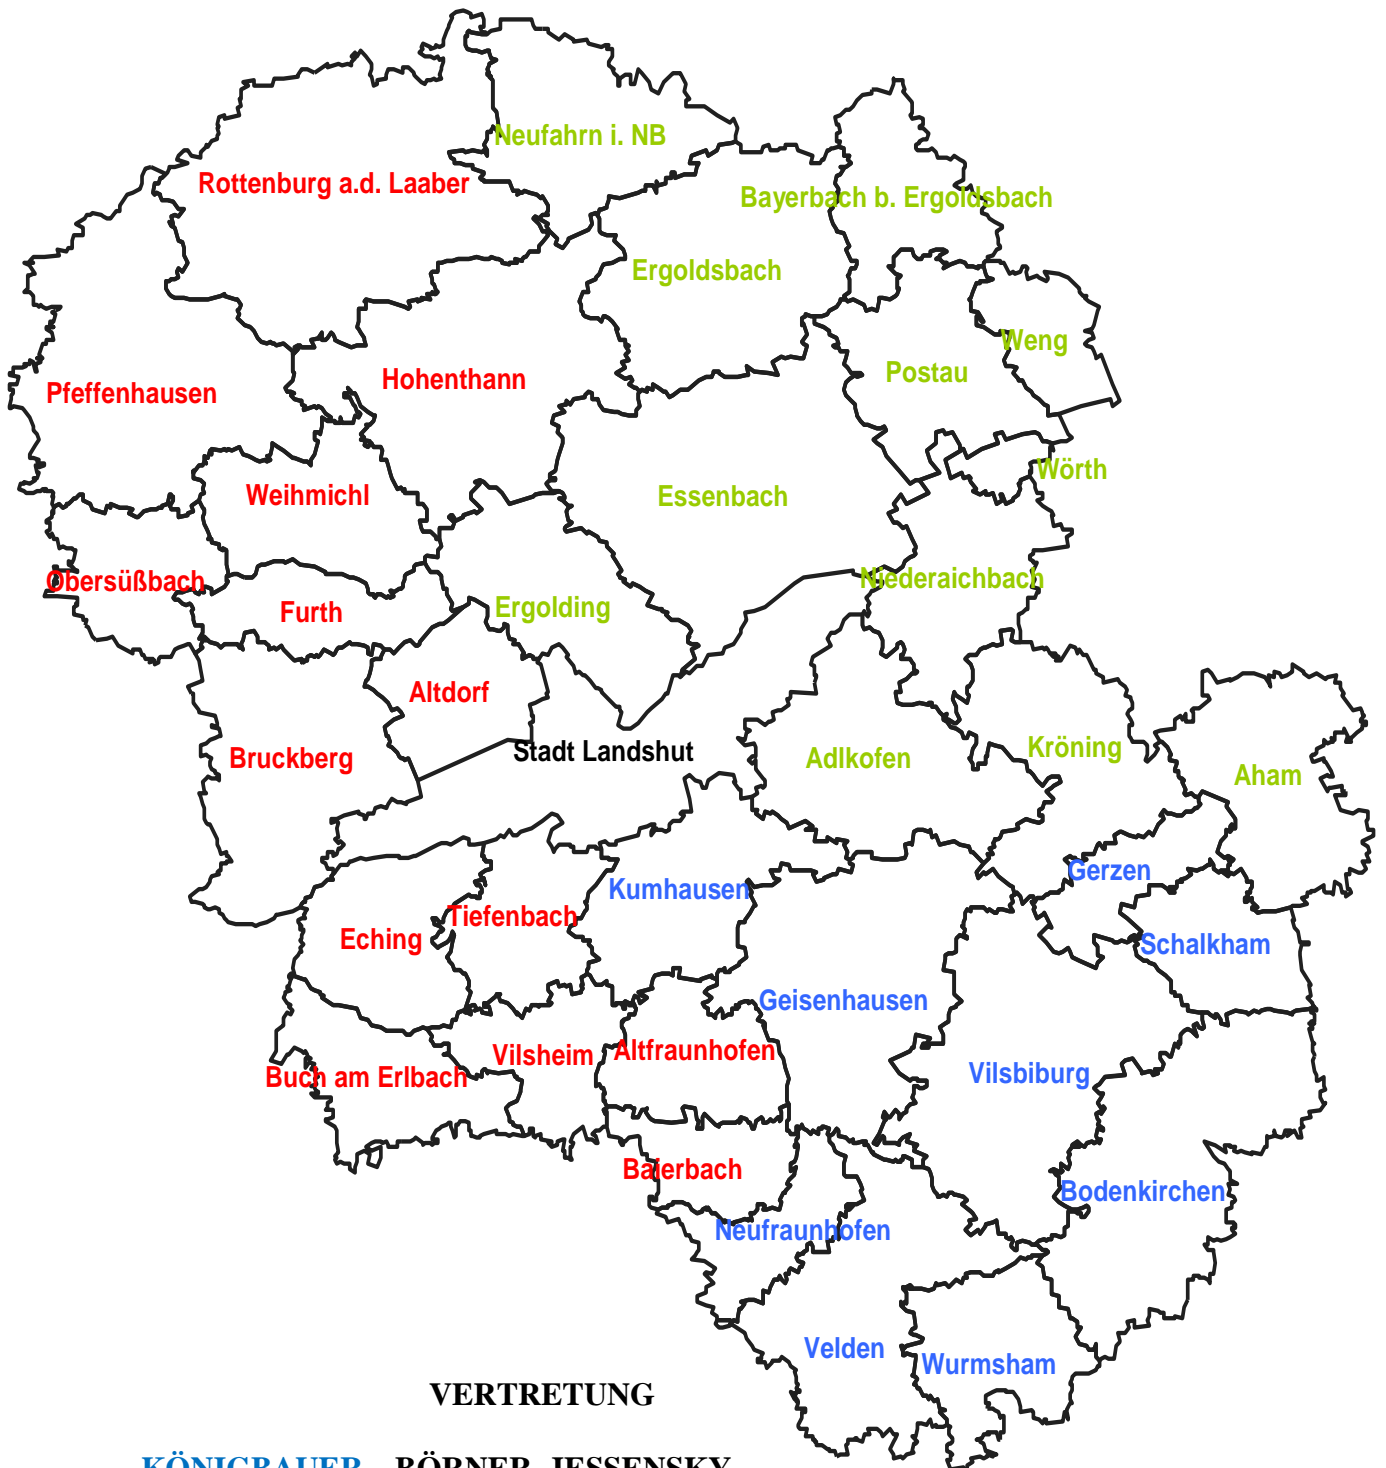

Gebietsaufteilung LÜ LRA Landshut – Stand 01.03.2020

VERTRETUNG

KÖNIGBAUER BÖRNER, JESSENSKY

BÖRNER KÖNIGBAUER, JESSENSKY

JESSENSKY BÖRNER, KÖNIGBAUER