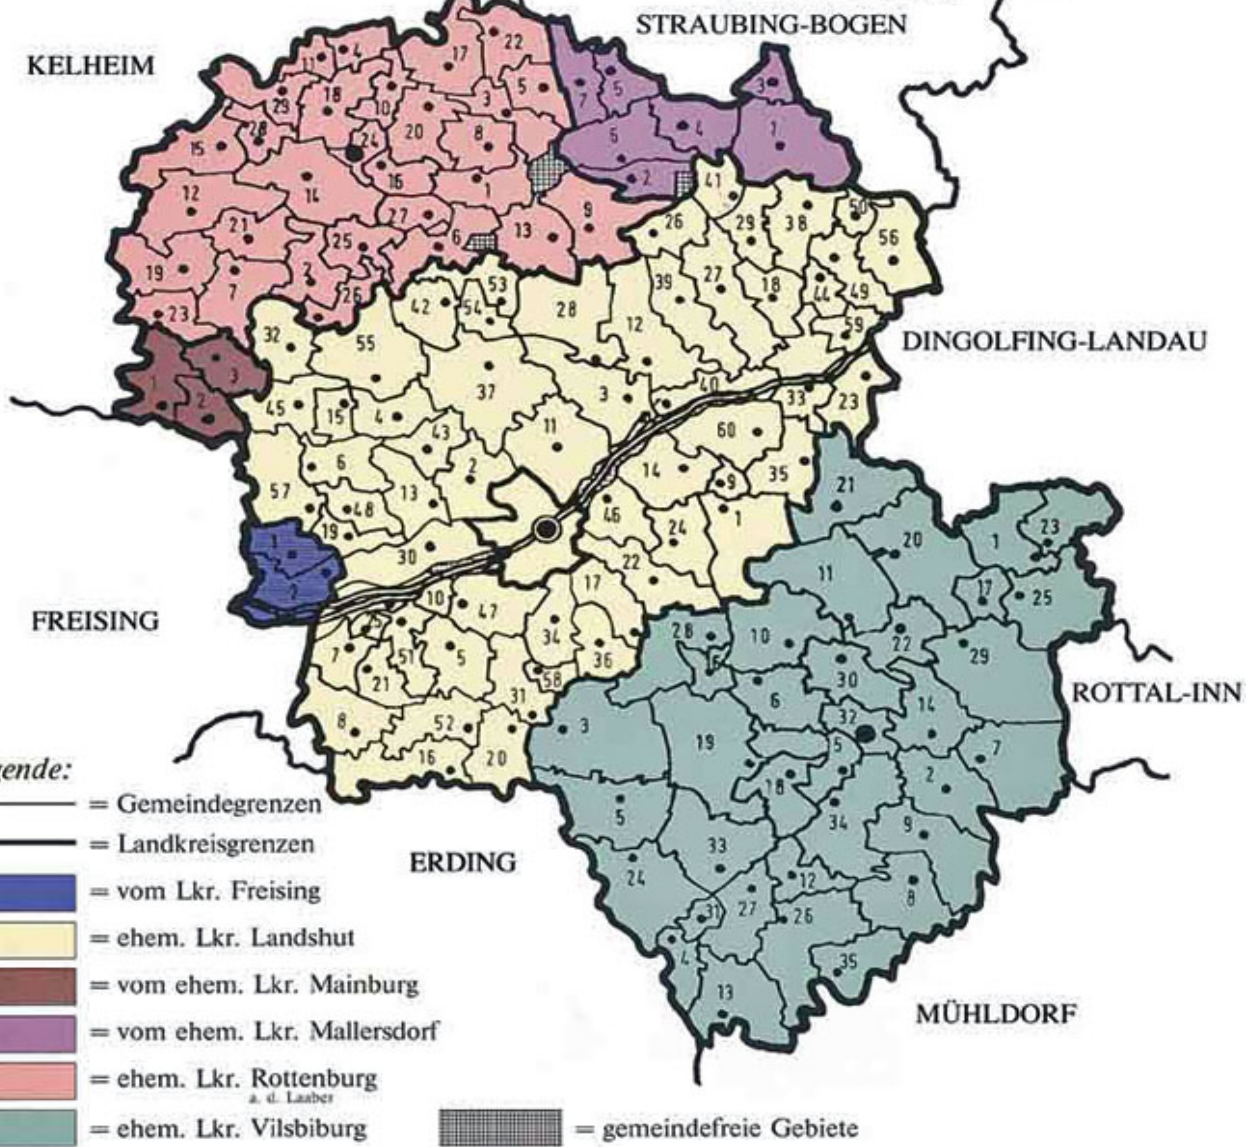

REGENSBURG

*Gemeindegliederung
vor der Gemeindegebietsreform*

(Stand vom 1. 1. 1968)

Landshut

Rottenburg

Vilsbiburg

Freising

Mainburg

Maltersdorf

- 1 Adlkofen
- 2 Altdorf
- 3 Altheim
- 4 Arth
- 5 Ast
- 6 Attenhausen
- 7 Berghofen
- 8 Buch am Erlbach
- 9 Deutenkofen
- 10 Eching
- 11 Ergolding
- 12 Essenbach
- 13 Eugenbach

- 1 Andermannsdorf
- 2 Egg
- 3 Hebramsdorf
- 4 Höglndorf
- 5 Hofendorf
- 6 Hohenthann
- 7 Holzhausen
- 8 Inkofen
- 9 Kläham
- 10 Münster
- 11 Niedereulenbach
- 12 Niederhornbach
- 13 Oberergoldsbach

- 1 Aham
- 2 Aich
- 3 Altfraunhofen
- 4 Babing
- 5 Baierbach
- 6 Bergham
- 7 Binabiburg
- 8 Bodenkirchen
- 9 Bonbruck
- 10 Diemannskirchen
- 11 Dietelskirchen
- 12 Eberspoint
- 13 Felizenzell

- 1 Bruckberg
- 2 Bruckbergerau